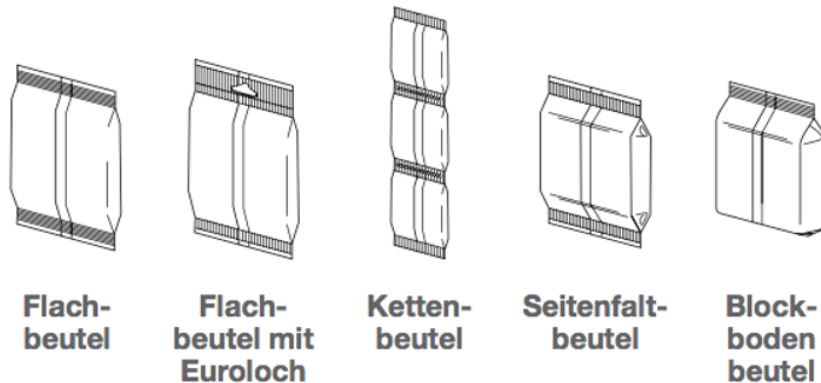

Kontinuierlich arbeitende Schlauchbeutelmaschine
für Beuteltweiten bis 260 mm

Hier gehts zum **ROVEMA** White Paper „Verpacken mit Papier“

Ultramatic AG
Hintermühlenstrasse 6
8409 Winterthur

Beratung
Verkauf
Service

Tel. 052 242 85 27
info@ultramatic.ch
www.ultramatic.ch

Erhältlich für **Flachbeutel und/oder Blockbodenbeutel** mit diversen Optionen

Inklusive Beschickung mit

- ROVEMA SD81 Schneckendosierung
- ROVEMA VDD Volumendosierung
- Vorbereitung für Beschickung mit Mehrkopfwaage

Leistung bis 120 ppm je nach Format und Produkt
Beutelbreite 60 – 260 mm
Beutellänge 120 – 450 mm im Einfachabzug

Vorteile:

- **Technisch ausgereifte vielfach bewährte Konstruktion**
- **Kostengünstiger Unterhalt**
- **Einfache Bedienung auf modernster HMI-Steuerung**